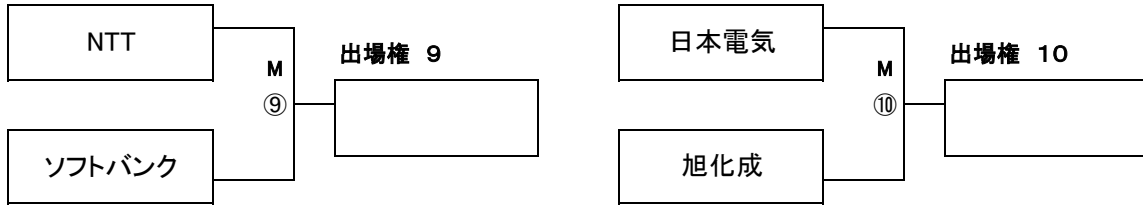

第73回全日本実業団バドミントン選手権名古屋大会 東京都予選会

会場：日野市南平体育館

主催：東京都実業団バドミントン連盟
 期日：令和5年4月8日(土)

【男子】

※ M①～M④の試合の対戦チームは、午前9時集合、午前10時試合開始

※ 試合の審判は、相互審判とします。
 ※ 試合のシャトル((公財)日本バドミントン協会1種検定合格球)は持ち寄りとします。
 ※ 試合形式は2複3単とし、3ポイント先取で打ち切る。

※ M⑤～M⑧の試合の対戦チームは、午後1時集合、午後2時試合開始

※ 試合の審判は、相互審判とします。
 ※ 試合のシャトル((公財)日本バドミントン協会1種検定合格球)は持ち寄りとします。
 ※ 試合形式は2複3単とし、3ポイント先取で打ち切る。

タイムテーブル

コートNo	1	2	3	4	5	6	7	8
10:00～	M-①	M-②			M-③	M-④		
14:00～	M-⑤	M-⑥			M-⑦	M-⑧		

第73回全日本実業団バドミントン選手権名古屋大会 東京都予選会

会場： 武蔵野市 武蔵野総合体育館サブアリーナ

主催：東京都実業団バドミントン連盟
期日：令和5年4月8日(土)

【男子】

※ M⑨、M⑩の試合の対戦チームは、午前9時集合、午前10時試合開始

- ※ 試合の審判は、相互審判とします。
- ※ 試合のシャトル((公財)日本バドミントン協会1種検定合格球)は持ち寄りとします。
- ※ 試合形式は2複3単とし、3ポイント先取で打ち切る。