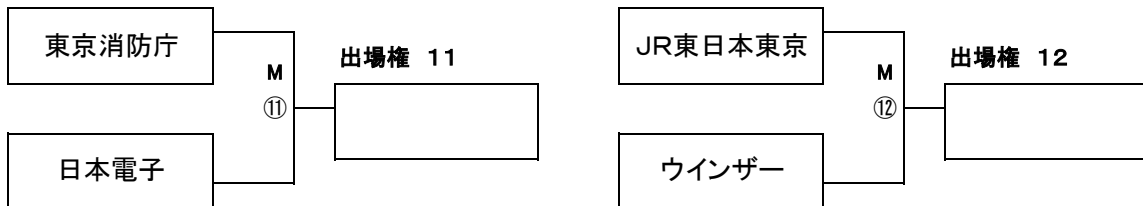

第73回全日本実業団バドミントン選手権名古屋大会 東京都予選会

会場： 武蔵野市 武蔵野総合体育館サブアリーナ

主催：東京都実業団バドミントン連盟
期日：令和5年4月8日(土)

【男子】

※ M⑨、M⑩の試合の対戦チームは、午前9時集合、午前10時試合開始

- ※ 試合の審判は、相互審判とします。
- ※ 試合のシャトル((公財)日本バドミントン協会1種検定合格球)は持ち寄りとします。
- ※ 試合形式は2複3単とし、3ポイント先取で打ち切る。

※ M⑪、M⑫の試合の対戦チームは、午後1時集合、午後2時試合開始

- ※ 試合の審判は、相互審判とします。
- ※ 試合のシャトル((公財)日本バドミントン協会1種検定合格球)は持ち寄りとします。
- ※ 試合形式は2複3単とし、3ポイント先取で打ち切る。

【女子】

※ 女子予選会は、午前9時集合、午前10時試合開始

リーグ	警視庁	JR東日本	NTT Communications	順位
警視庁		①	②	
JR東日本			③	
NTT Communications				