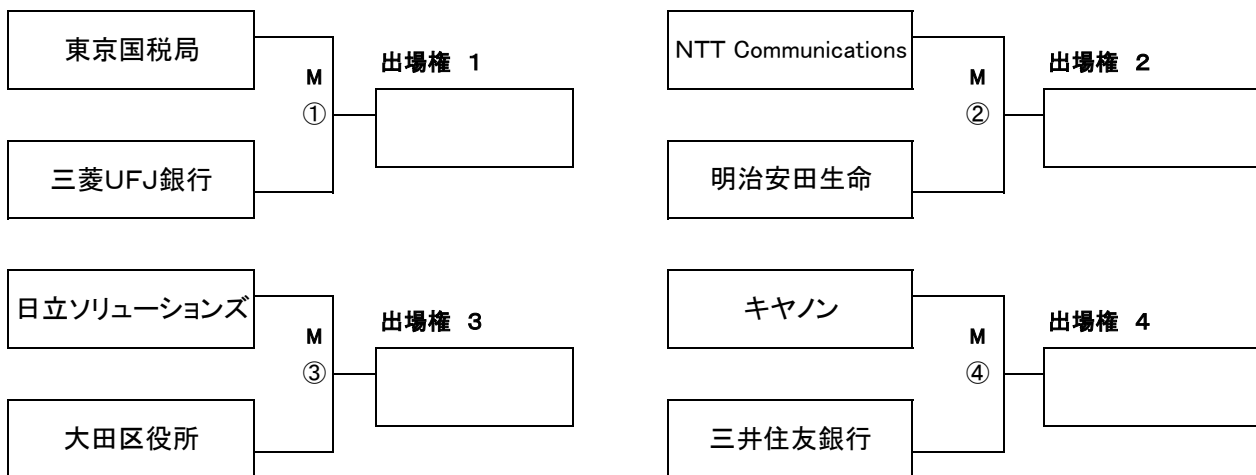

第73回全日本実業団バドミントン選手権名古屋大会 東京都予選会

会場：日野市南平体育館

主催：東京都実業団バドミントン連盟
 期日：令和5年4月8日(土)

【男子】

※ M①～M④の試合の対戦チームは、午前9時集合、午前10時試合開始

※ 試合の審判は、相互審判とします。
 ※ 試合のシャトル((公財)日本バドミントン協会1種検定合格球)は持ち寄りとします。
 ※ 試合形式は2複3単とし、3ポイント先取で打ち切る。

※ M⑤～M⑧の試合の対戦チームは、午後1時集合、午後2時試合開始

※ 試合の審判は、相互審判とします。
 ※ 試合のシャトル((公財)日本バドミントン協会1種検定合格球)は持ち寄りとします。
 ※ 試合形式は2複3単とし、3ポイント先取で打ち切る。

タイムテーブル

コートNo	1	2	3	4	5	6	7	8
10:00～	M-①	M-②			M-③	M-④		
14:00～	M-⑤	M-⑥			M-⑦	M-⑧		

第73回全日本実業団バドミントン選手権名古屋大会 東京都予選会

会場： 武蔵野市 武蔵野総合体育館サブアリーナ

主催：東京都実業団バドミントン連盟
期日：令和5年4月8日(土)

【男子】

※ M⑨、M⑩の試合の対戦チームは、午前9時集合、午前10時試合開始

- ※ 試合の審判は、相互審判とします。
- ※ 試合のシャトル((公財)日本バドミントン協会1種検定合格球)は持ち寄りとします。
- ※ 試合形式は2複3単とし、3ポイント先取で打ち切る。

- ※ 試合の審判は、相互審判とします。
- ※ 試合のシャトル((公財)日本バドミントン協会1種検定合格球)は持ち寄りとします。
- ※ 試合形式は2複3単とし、3ポイント先取で打ち切る。
- ※ リーグ戦で1勝1負となった場合は、勝マッチ数、勝ゲーム数、勝ポイント数の順で順位を決定する。

タイムテーブル

コートNo	1	2	3	4
10:00~	M-⑨	M-⑩		10:00~ W-①
				W-②
14:00~	M-⑪	M-⑫		W-③