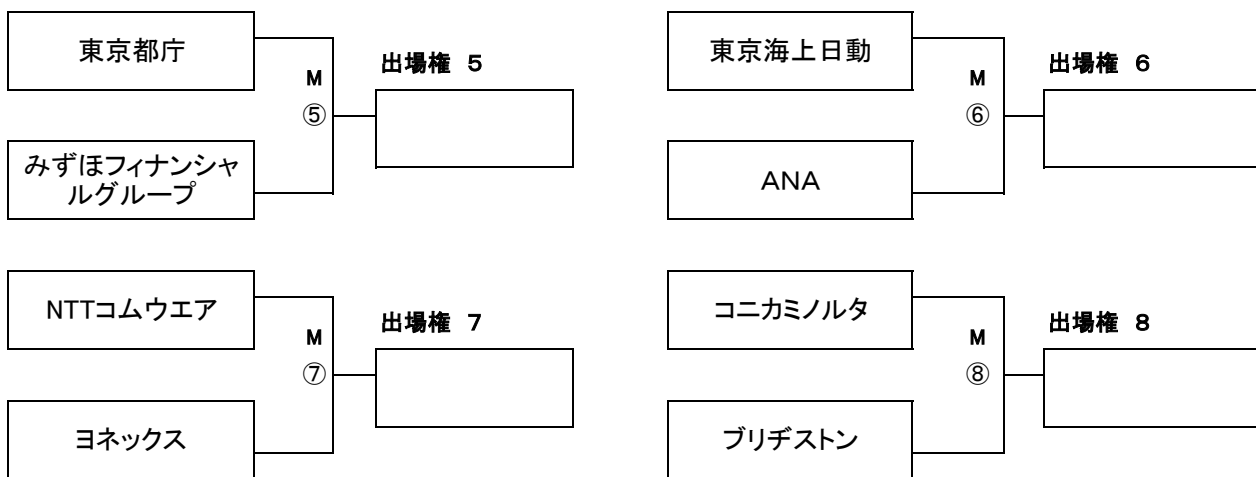

第73回全日本実業団バドミントン選手権名古屋大会 東京都予選会

会場：日野市南平体育館

主催：東京都実業団バドミントン連盟
 期日：令和5年4月8日(土)

【男子】

※ M①～M④の試合の対戦チームは、午前9時集合、午前10時試合開始

※ 試合の審判は、相互審判とします。
 ※ 試合のシャトル((公財)日本バドミントン協会1種検定合格球)は持ち寄りとします。
 ※ 試合形式は2複3単とし、3ポイント先取で打ち切る。

※ M⑤～M⑧の試合の対戦チームは、午後1時集合、午後2時試合開始

※ 試合の審判は、相互審判とします。
 ※ 試合のシャトル((公財)日本バドミントン協会1種検定合格球)は持ち寄りとします。
 ※ 試合形式は2複3単とし、3ポイント先取で打ち切る。

タイムテーブル

コートNo	1	2	3	4	5	6	7	8
10:00～	M-①	M-②			M-③	M-④		
14:00～	M-⑤	M-⑥			M-⑦	M-⑧		

第73回全日本実業団バドミントン選手権名古屋大会 東京都予選会

会場： 武蔵野市 武蔵野総合体育館サブアリーナ

主催：東京都実業団バドミントン連盟
期日：令和5年4月8日(土)

【男子】

※ M⑨、M⑩の試合の対戦チームは、午前9時集合、午前10時試合開始

- ※ 試合の審判は、相互審判とします。
- ※ 試合のシャトル((公財)日本バドミントン協会1種検定合格球)は持ち寄りとします。
- ※ 試合形式は2複3単とし、3ポイント先取で打ち切る。

- ※ 試合の審判は、相互審判とします。
- ※ 試合のシャトル((公財)日本バドミントン協会1種検定合格球)は持ち寄りとします。
- ※ 試合形式は2複3単とし、3ポイント先取で打ち切る。
- ※ リーグ戦で1勝1負となった場合は、勝マッチ数、勝ゲーム数、勝ポイント数の順で順位を決定する。

タイムテーブル

コートNo	1	2	3	4
10:00~	M-⑨	M-⑩		10:00~ W-①
				W-②
14:00~	M-⑪	M-⑫		W-③